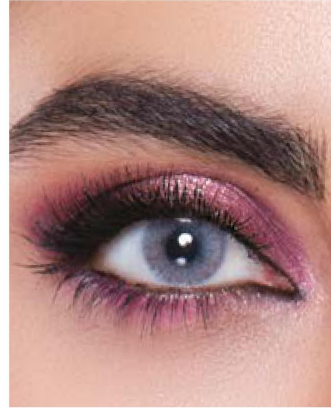

Milano Lazord

3 Aylık Milano Serisi

Lazord

3 Aylık kullanımlı haresiz seri

Lemon

3 Aylık kullanımlı haresiz seri

Magic Gray

3 Aylık kullanımlı haresiz seri