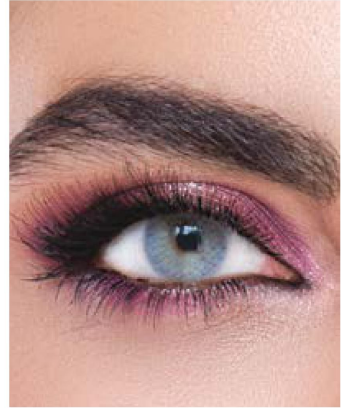

Dimgray

3 Aylık kullanımlı haresiz seri

Emerald

3 Aylık kullanımlı haresiz seri

Giallo

3 Aylık kullanımlı haresiz seri

Iceberg

3 Aylık kullanımlı haresiz seri