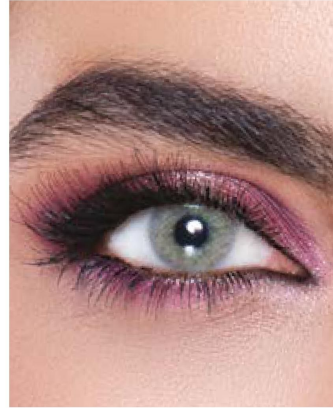

Emerald

3 Aylık kullanımlı haresiz seri