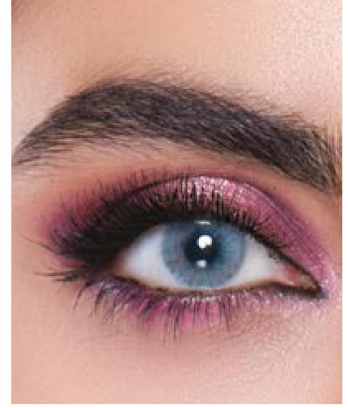

Milano Lazord

3 Aylık Milano Serisi

Lazord

3 Aylık kullanımlı haresiz seri

Lemon

3 Aylık kullanımlı haresiz seri

Magic Gray

3 Aylık kullanımlı haresiz seri