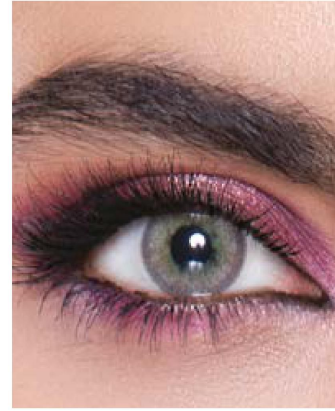

Desert

3 Aylık kullanımlı hareli seri

Espresso

3 Aylık kullanımlı hareli seri

3 Aylık Real Serisi

Real Smoky

Shadow

3 Aylık kullanımlı hareli seri