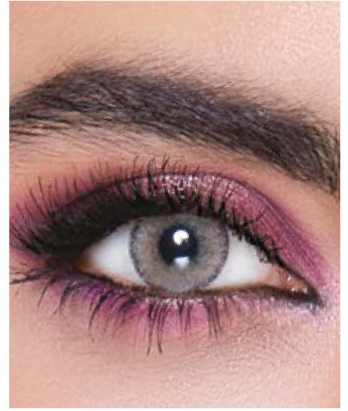

Platinum

3 Aylık kullanımlı hareli seri