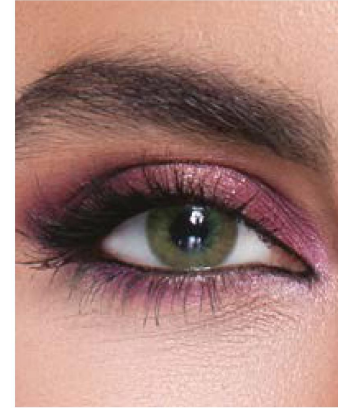

Giallo

3 Aylık kullanımlı haresiz seri