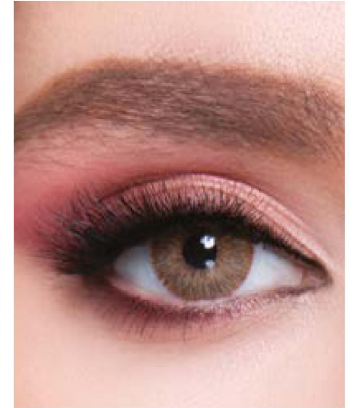

Exclusive Gray

3 Aylık Exclusive Serisi

Exclusive Blue

3 Aylık kullanımlı haresiz seri

Exclusive Gray

3 Aylık kullanımlı haresiz seri

Exclusive Green

3 Aylık kullanımlı haresiz seri