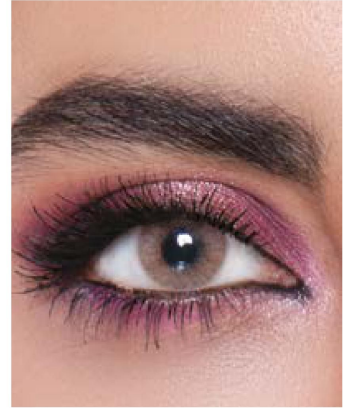

Oliva

3 Aylık kullanımlı haresiz seri