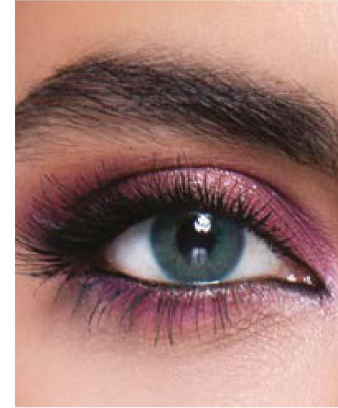

Marine

3 Aylık kullanımlı haresiz seri