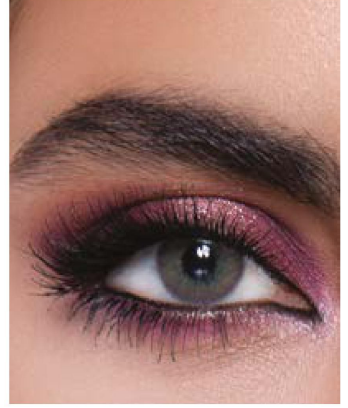

L A ' B E L L A

BEAUTY COLOR LENSES

Milano Dimgray

3 Aylık Milano Serisi

Coco

3 Aylık kullanımlı haresiz seri

Diamond

3 Aylık kullanımlı haresiz seri