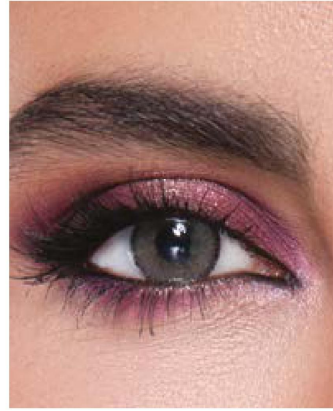

Desert

3 Aylık kullanımlı hareli seri

Espresso

3 Aylık kullanımlı hareli seri

3 Aylık Real Serisi

Real Smoky

Shadow

3 Aylık kullanımlı hareli seri