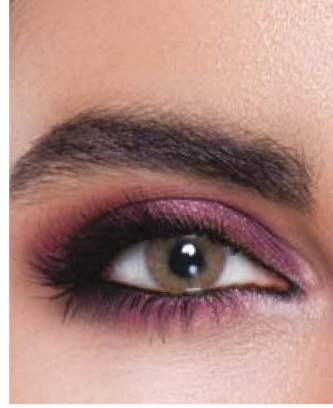

L A' B E L L A

BEAUTY COLOR LENSES

**Her zaman gözlerde doğallığın en büyük temsilcisi olan
Labella bu iddiasını korumaya ve güçlendirmeye devam
ediyor. Yumuşak ve doğal bir görünümün yanı sıra,
benzersiz baskı tasarımı, şaşırtıcı ve geniş renk yelpazesıyla
bakışlarınıza anlam katacak.**

L A ' B E L L A

BEAUTY COLOR LENSES

Milano Dimgray

3 Aylık Milano Serisi

Coco

3 Aylık kullanımlı haresiz seri

Diamond

3 Aylık kullanımlı haresiz seri