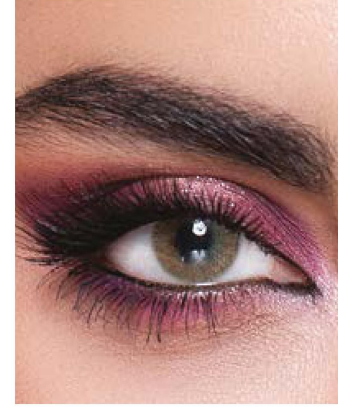

Lemon

3 Aylık kullanımlı haresiz seri