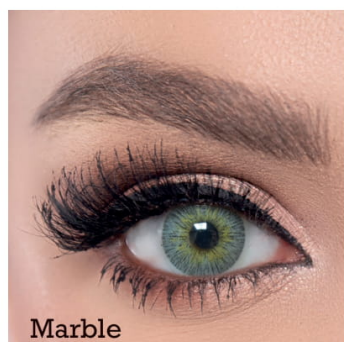

Pixie Mellow Green

Pale Ivory

Paradise

Retro Serisi

Retro Serisi

Pine Hazel

EL'AMORE

OPTİK DÜNYASI®