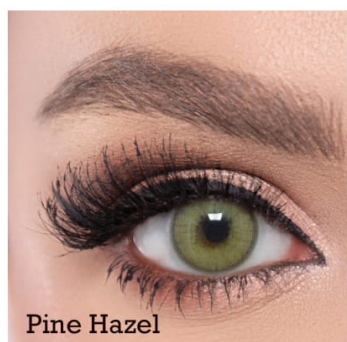

Pixie Mellow Green

Pale Ivory

Paradise

Retro Serisi

Retro Serisi

Pine Hazel

EL'AMORE

OPTİK DÜNYASI®