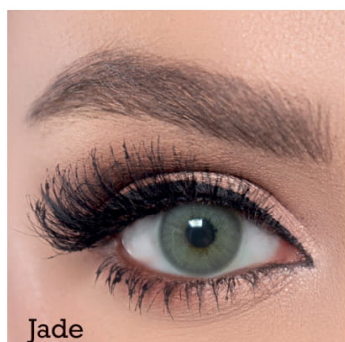

Pixie Mellow Green

Pale Ivory

Paradise

Retro Serisi

Retro Serisi

Pine Hazel

EL'AMORE

OPTİK DÜNYASI®