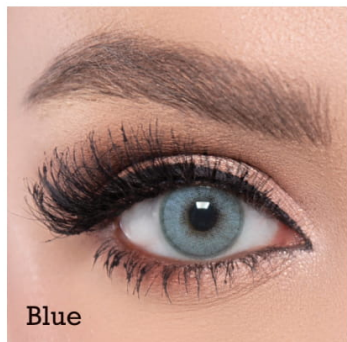

Pixie Mellow Green

Pale Ivory

Paradise

Retro Serisi

Retro Serisi

Pine Hazel

EL'AMORE

OPTİK DÜNYASI®