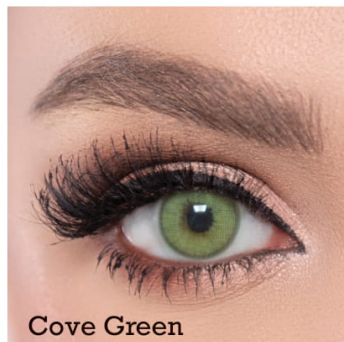

Pixie Mellow Green

Pale Ivory

Paradise

Retro Serisi

Retro Serisi

Pine Hazel

EL'AMORE

OPTİK DÜNYASI®