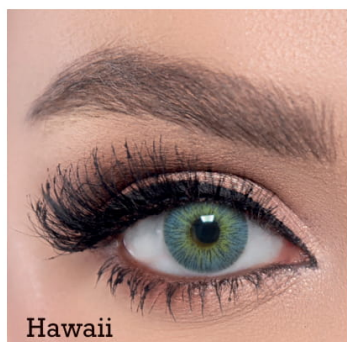

Pixie Mellow Green

Pale Ivory

Paradise

Retro Serisi

Retro Serisi

Pine Hazel

EL'AMORE

OPTİK DÜNYASI®