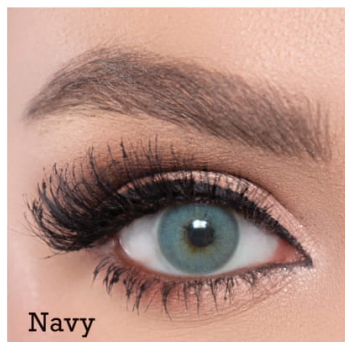

Pixie Mellow Green

Pale Ivory

Paradise

Retro Serisi

Retro Serisi

Pine Hazel

EL'AMORE

OPTİK DÜNYASI®