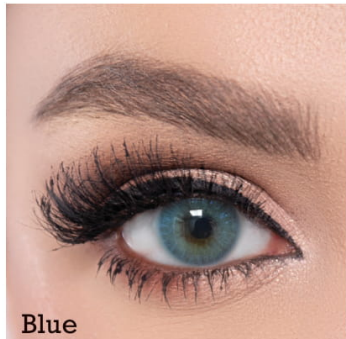

6 Aylık Retro Serisi

BC	: 8.6
DIA	: 14.0 - 14.2
Polihema	: %60
Su	: %40

BENZERSİZ TASARIM İLE
GÖZLERDE DOĞALLIĞIN
ZİRVESİ...

EL'AM♥RE

Paradise

Amore Serisi

Blue

Pixie hazel