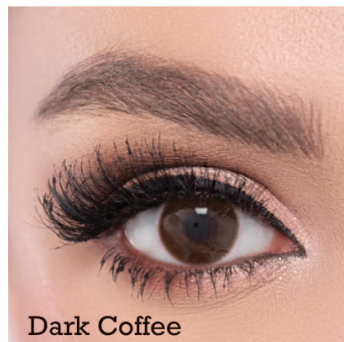

Pixie Mellow Green

Pale Ivory

Paradise

Retro Serisi

Retro Serisi

Pine Hazel

EL'AMORE

OPTİK DÜNYASI®