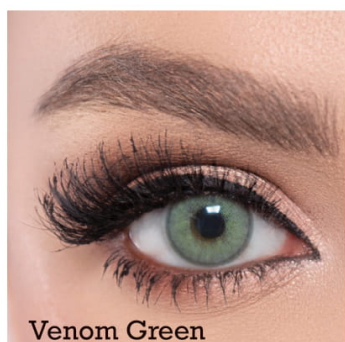

Pixie Mellow Green

Pale Ivory

Paradise

Retro Serisi

Retro Serisi

Pine Hazel

EL'AMORE

OPTİK DÜNYASI®