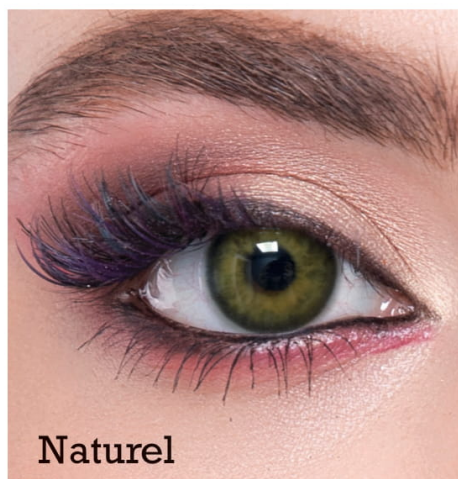

Pixie Mellow Green

Pale Ivory

Paradise

Retro Serisi

Retro Serisi

Pine Hazel

EL'AMORE

OPTİK DÜNYASI®