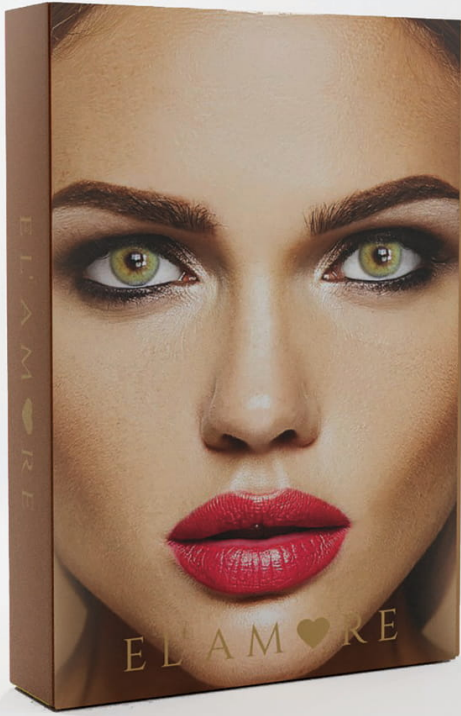

Graphite

6 Aylık kullanımlı harelî seri

Naturel

6 Aylık kullanımlı harelî seri

Azure

Seriler

6 Aylık Amore Serisi

BC	: 8.6
DIA	: 14.0 - 14.2
Polihema	: %60
Su	: %40