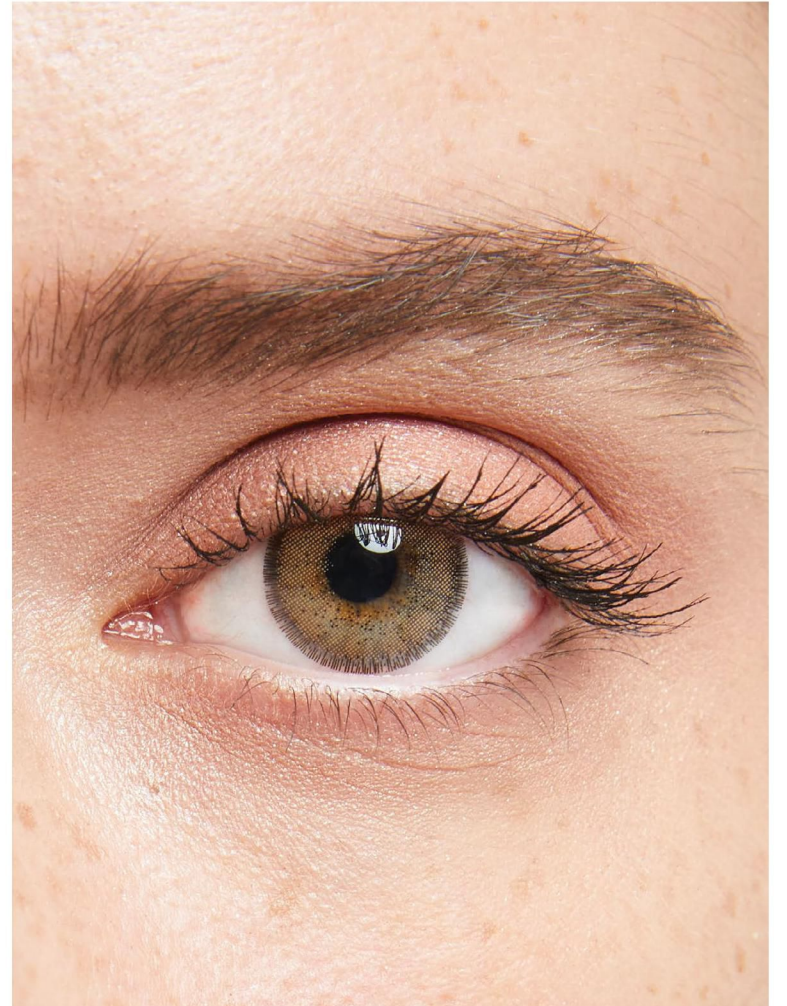

HAZEL

Hareli / With Contour

Findık kabuđu rengindedir.
3 aylık kullanımlı, hareli seridir.

*Brown color.
3 month disposable, with contour series.*

BC	: 8.6 mm
DIA	: 14.20 mm
Polihema	: %60
Su / Water	: %40