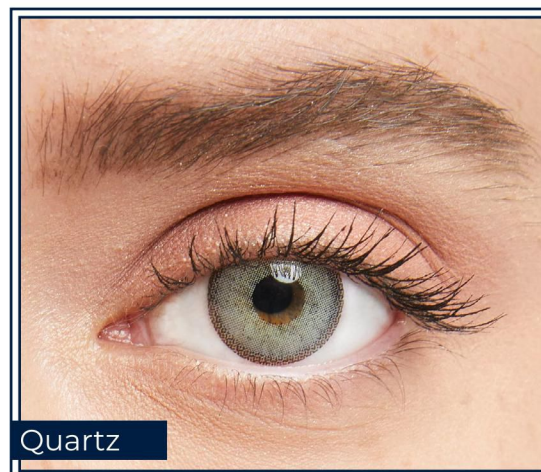

Hareli / With Contour