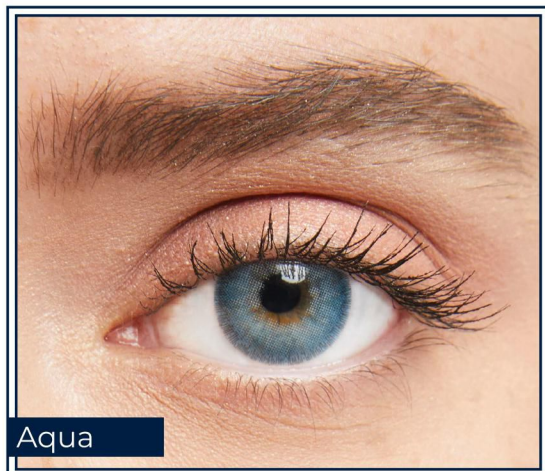

Hareli / With Contour